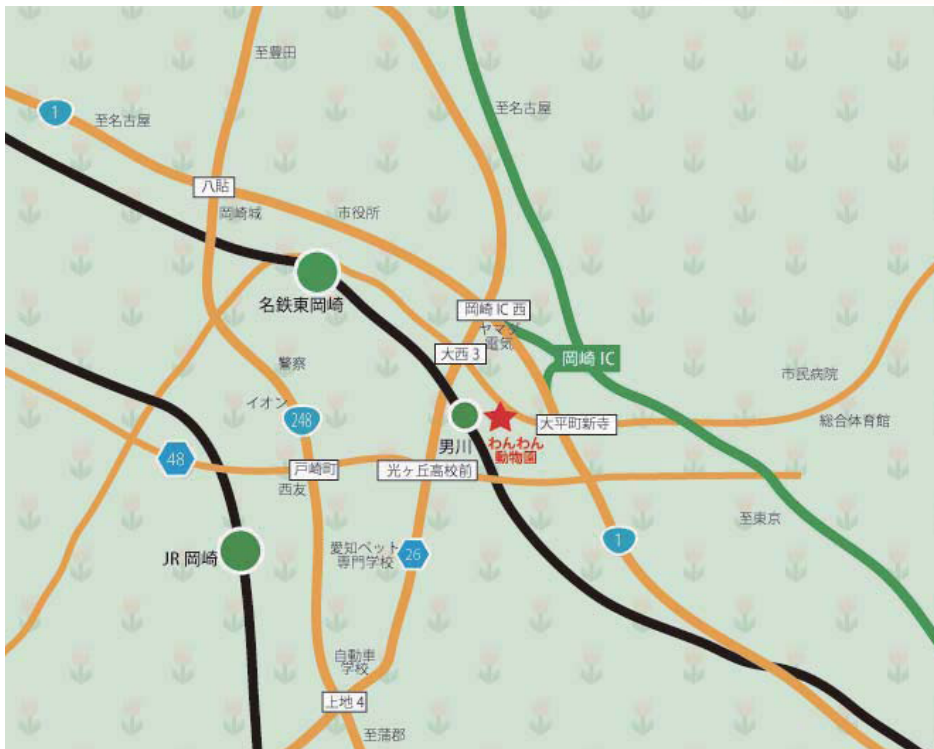

最新のこいぬ情報はコチラ

わんわん動物正面

[Information]

わんわん動物園のペットショップペットコミュニティプラザは、かわいいこいぬがいっぱい! グッズもたくさん品揃えしておりますのでお買の際、ぜひお立ち寄りください。

住所

〒444-0007
愛知県岡崎市大平町川田 46-1

電話

☎0564-26-3884

アクセス

東名高速をご利用の場合

- ①岡崎 IC 料金所を通過
- ②豊橋方面におり1号線に合流
- ③1つ目の信号【大平町新寺】を右折
- ④500m先左側がわんわん動物園

名古屋方面から1号線をご利用の場合

- ①岡崎市に入り岡崎 IC 入口を越えてから1つ目の交差点【大平町新寺】を右折
- ②500m先左側がわんわん動物園

営業時間 わんわん動物園 10:00～17:00 こいぬこねこ館 10:00～19:30